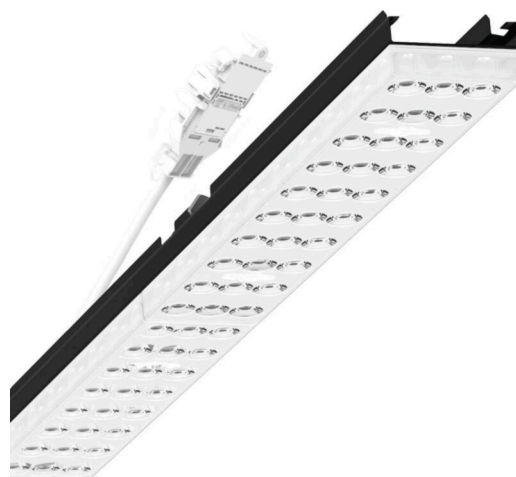

прибородержатель переменный - Individual.Lens.Optic - прямой, очень широко направленный свет - без видимых стыков

Ламподержатель из оцинкованного стального профиля, поверхность покрыта лаком на полиэфирной смоле. Крепление без инструментов с нажимными затворами, встроенными в конструкцию, обеспечивают защиту от кражи и взлома. В несущей трековой шине позиционируется по-разному. Цвет корпуса черный RAL 9005; Прямой, очень широко направленный свет, распространяющийся через линзу «Individual.Lens.Optic» из пластика ПММА. Единая оптика. Оптика отдельных линз делает сборку и установку предельно удобными, плоскость легко чистится. Тройные ряды из отдельных линз и лампо-/прибородержатели, идеально согласованные между собой, обеспечивают цельный вид без стыков и неравномерностей. Подключение к электросети через присоединительный провод длиной 1 м для свободного позиционирования прибородержателя в световой полосе и 3-полюсную втычную деталь для быстрой сборки со свободным выбором фаз. Сменные блоки, позволяющие легко модернизировать освещение, существенно продлевают срок службы всей осветительной установки.

## Оптика

Оснастка	LED, цветопередача/оттенок света CRI ≥ 80 / 6500K
Допуск для координаты цветности (MacAdam)	3SDCM
Фотобиологическая безопасность (светильник)	RG1
Номинальный световой поток	7926lm
Срок службы LED	50000h L80/B10 (Tq 35°C)
светоотдача светильников	149lm/W
Угол излучения	105° (C0) / 105° (C90)
UGR поп./вдоль	23.0 / 23.4

## Механика

цвет корпуса	черный RAL 9005
размеры (LxWxH/DxH)	1531mm x 55mm x 37mm
вес (нетто)	2kg
Вид монтажа	сборка трековых систем, световая структура

## DEEP-LINK

<https://www.regiolum.de/ru/article/19485004174>

Ссылка	LED 8000lm 865
ηLB	100 %
Φ ↓/↑	98 % / 2 %
UGR поп./вдоль	23.0 / 23.4

размеры

L	1531 mm	Длина
B	55 mm	Ширина
H	37 mm	Высота