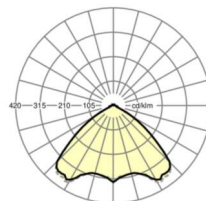

## Оптика

Оснастка	LED, цветопередача/оттенок света CRI ≥ 80 / 6500K
Допуск для координаты цветности (MacAdam)	3SDCM
Фотобиологическая безопасность (светильник)	RG1
Номинальный световой поток	7926lm
Срок службы LED	50000h L80/B10 (Tq 35°C)
светоотдача светильников	149lm/W
Угол излучения	105° (C0) / 105° (C90)
UGR поп./вдоль	23.0 / 23.4

## Механика

цвет корпуса	черный RAL 9005
размеры (LxWxH/DxH)	1531mm x 55mm x 37mm
вес (нетто)	2kg
Вид монтажа	сборка трековых систем, световая структура

## DEEP-LINK

<https://www.regiolum.de/ru/article/19485004174>

Ссылка	LED 8000lm 865
ηLB	100 %
Φ ↓/↑	98 % / 2 %
UGR поп./вдоль	23.0 / 23.4

размеры

L	1531 mm	Длина
B	55 mm	Ширина
H	37 mm	Высота